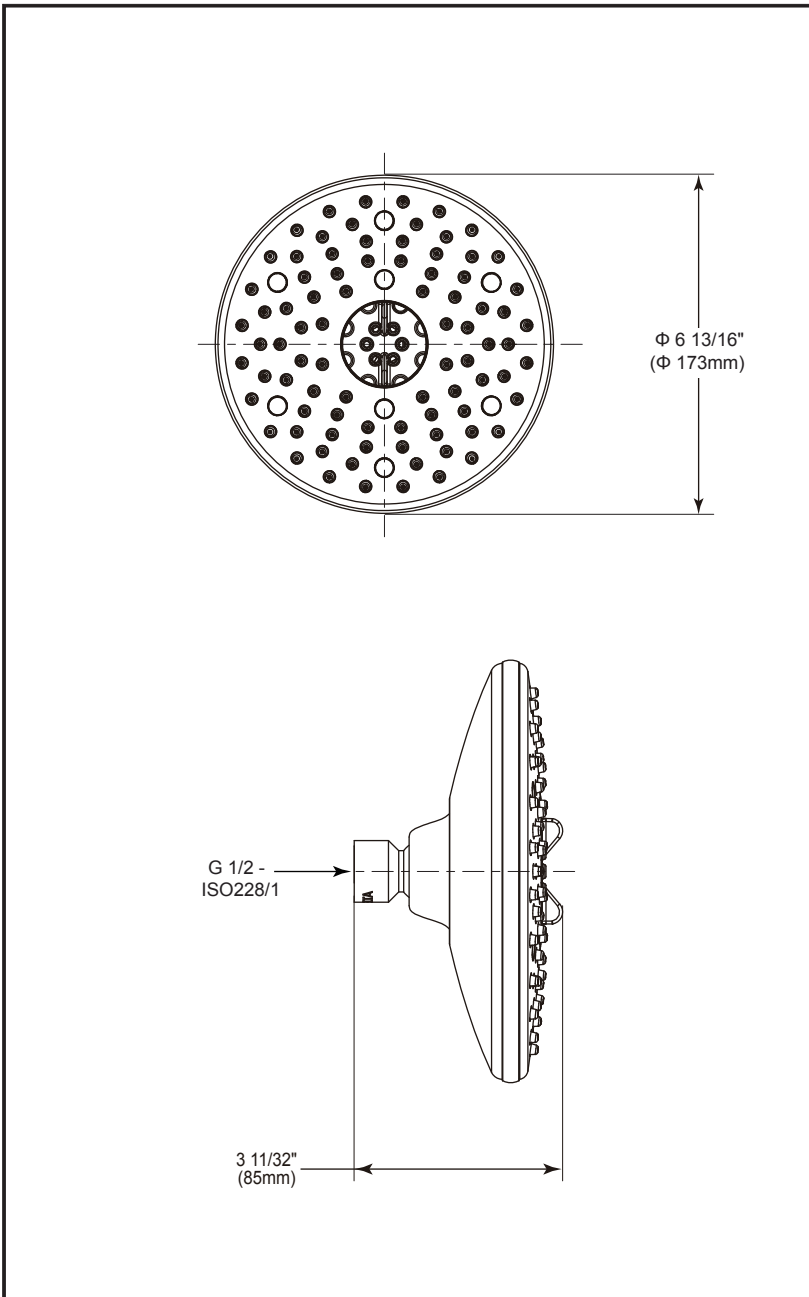

SH11004 / ISH11004

Submitted Model No./Número de Modelo Supuesto/
Apresentado o modelo N°/所需产品号码:

Specific Feature/Característica Específica/
Característica Específica/详细特征:

Dimensions are for reference only / Las dimensiones son sólo de referencia /
As dimensões são apenas para referência / 以上尺寸仅供参考

DSP-B-SH11004 Rev. C

SHOWERHEAD

- 3 function showerhead
- Ducha cabeza con 3 función
- Ducha manual com 3 função
- 三功能花洒头

EN

Standard Specification:

- Finish: Chrome plated
- Φ 6 13/16" (Φ 173mm) 3 function touch-clean rainfall showerhead
- G 1/2-ISO228/1:2000 thread connection
- Model with water flow restrictor
- Wrench flats for tightening

ES

Especificación Estándar:

- Terminar: Cromado
- Φ 6 13/16" (Φ 173mm) Ducha de 3 función táctil-limpia
- Conexión roscada de G1/2-ISO228 / 1:2000
- Modelo con el restringidor
- La ducha tiene un posición de llave, es fácil para instalar

PT

Especificação Padrão:

- Acabamento: placa cromada
- Chuveiro de limpeza de toque de 3 função de Φ 6 13/16" (Φ 173mm)
- Mangueira conexão rosqueada de G 1/2-ISO228 / 1:2000
- Modelo de fluxo de água restrito
- Bocal de aspersão equipado com punho, fácil de intalar

CN

标准规格:

- 表面处理: 镀铬
- 三功能触净式雨淋花洒头, 花洒头直径为 6 13/16" (173mm)
- G 1/2-ISO228/1:2000螺纹安装连接
- 产品带有限流器
- 花洒头带有扳手位, 方便安装